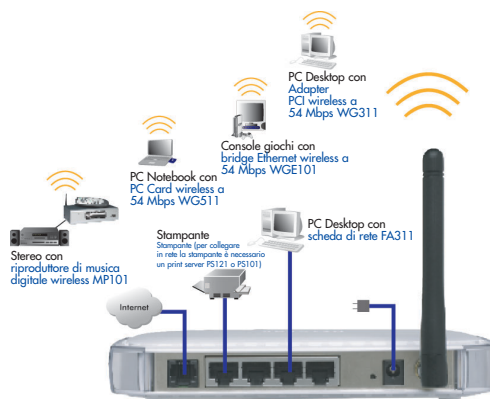

Prodotti NETGEAR Correlati

- FA120 - Adapter USB 2.0
- FA311 - Adapter PCI
- FA511 - PC Card CardBus Ethernet
- MA111 - Adapter USB wireless 802.11b
- MA521 - PC Card wireless 802.11b
- WG511 - PC Card wireless 54 Mbps
- WG511T - PC Card CardBus a 32 bit wireless 108 Mbps
- WG311 - Adapter PCI wireless 54 Mbps
- WG111 - Adapter USB 2.0 wireless 54 Mbps
- WGE101 - Bridge Ethernet wireless 54 Mbps
- PS101 - Mini Print Server con porta parallela
- PS121 - Mini Print Server USB
- MP101 - Music Player digitale wireless

Specifiche tecniche